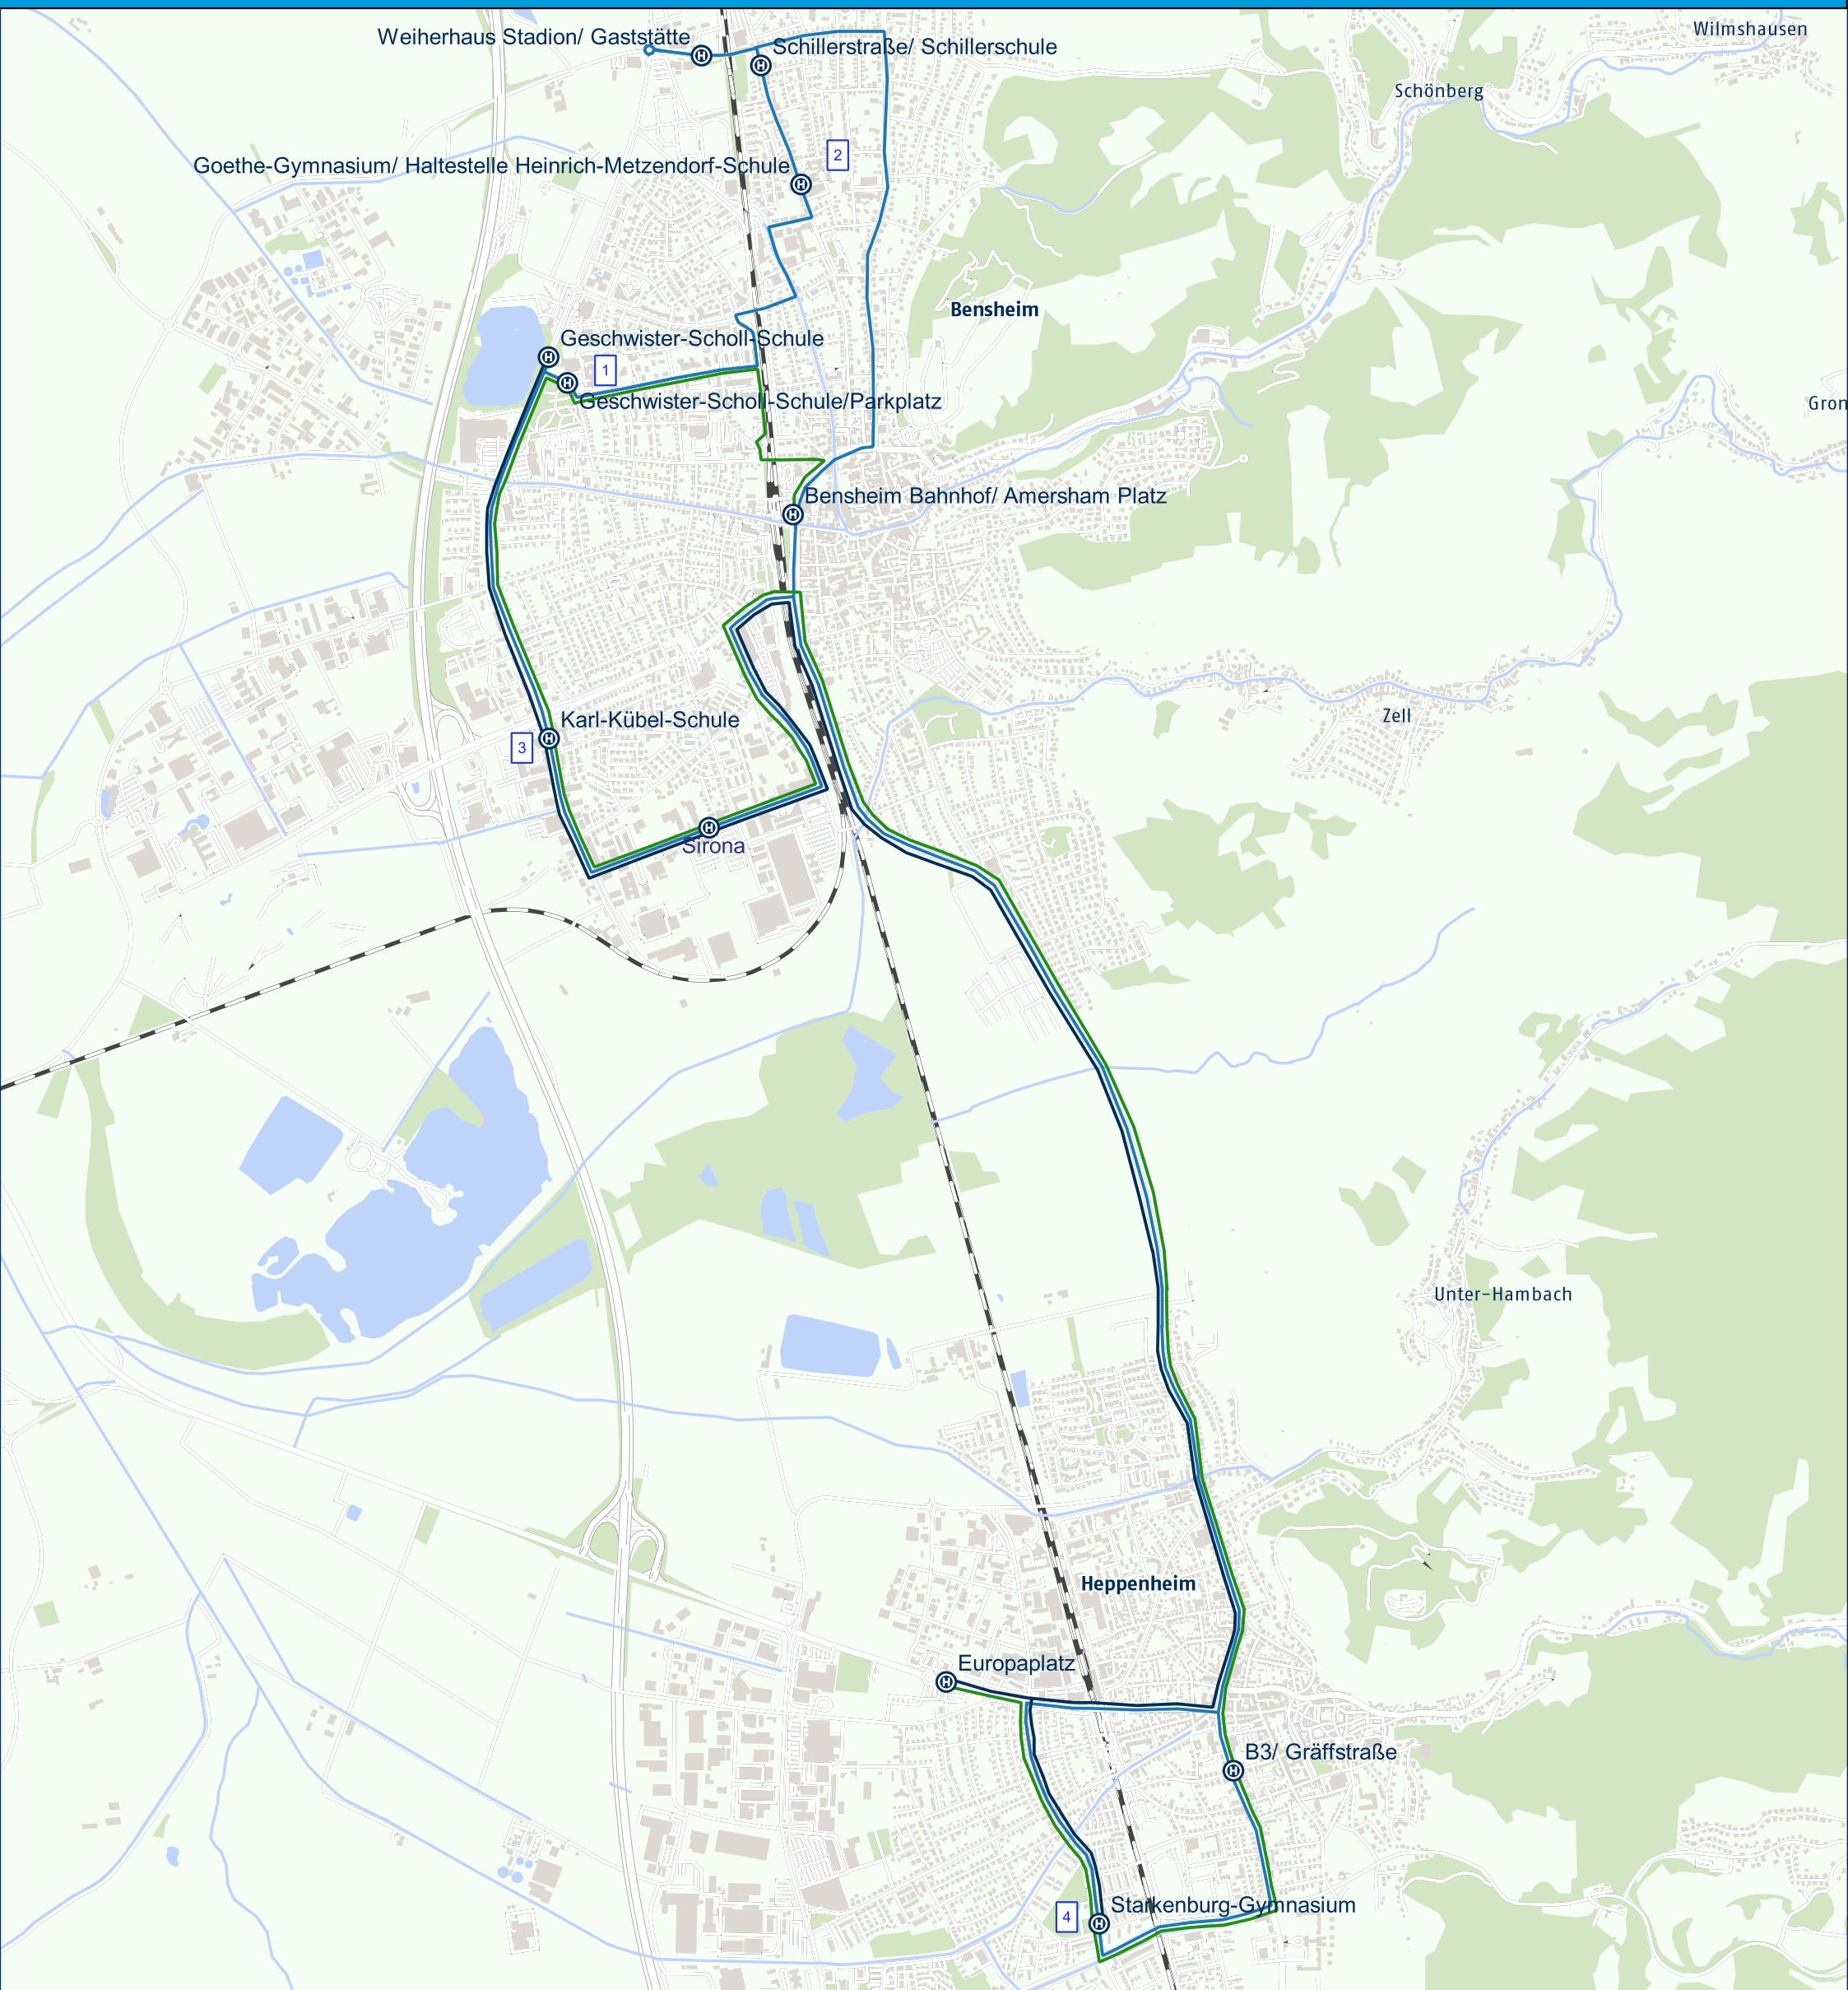

Turnfestlinien - Hessisches Landesturnfest

Legende

Ⓜ Haltestellen

Turnfestlinien

— Rundbus

— Turnfest-Shuttle

— Turnfest-Shuttle

□ Übernachtungsstätten

Nr. □ Übernachtungsstätten

1 Geschwister-Scholl-Schule

2 Goethe-Gymnasium

3 Karl-Kübel-Schule

4 Starkenburg-Gymnasium

0 500 1000 1500 m