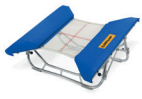

## Abverkaufsliste Vorführgeräte Hessisches Landesturnfest 2019

Art.-Nr.	Beschreibung	Preise netto zzgl. MwSt
	<b>03150 Ultimate 4x4</b> Rahmen: 520x305x115 cm, „Easy-Lock-System“ Sprungtuch: 426x213 cm aus 4x4 mm Nylonbändern mit eingenähten Stiften Federn: 110 Stahlfedern 258x29 mm + 8 verstärkte Eckfedern 258x39 mm Rahmenpolster 50 mm faltbar Zubehör: Heberollständer	5.530,00 €
	<b>03156 Ultimate 6x4</b> Rahmen: 520x305x115 cm, „Easy-Lock-System“ Sprungtuch: 426x213 cm aus 6x4 mm Nylonbändern mit eingenähten Stiften Federn: 110 Stahlfedern 258x29 mm + 8 verstärkte Eckfedern 258x39 mm Rahmenpolster 50 mm faltbar Zubehör: Heberollständer	5.490,00 €
	<b>HDTS01 HDTS - Trampolin-Messsystem</b> , inklusive: Software, Messkabel, Messverteilerbox und 8 Platten mit Sensoren (für zwei Wettkampfgeräte)	5.815,00 €
	<b>27300 Zusatz-Rahmengestelle „Competition Universal“</b> , 262x187x115 cm, für Ultimate, Grand Master (1 Paar)	1.130,00 €
	<b>28000 Auflagematten „Competition“ mit Keil</b> , je 300x200x20 cm, Keil je 300x40x20 cm, für Zusatz-Rahmengestelle „Competition“ und Universal“ (1 Paar)	1.882,00 €
	<b>28201 Auflagematten „Competition“ mit Doppelkeil</b> , je 300x200x40 cm, Keil je 300x40x20 cm, für Zusatz-Rahmengestelle „Competition“ und Universal“ (1 Stück)	1.091,00 €
	<b>28500 Spieth-Schiebematte Secura</b> , 175x125x14 cm	350,00 €
	<b>23200 Ultimate Doppel-Minitramp 6x6</b> Rahmen: 350x190x70 cm Sprungtuch: 292x92 cm aus 6x6 mm Nylonbändern Federn: 98 Stahlfedern 235x28,5 mm + 4 Eckfedern 285x39 mm Rahmenpolster: 32 mm, Füße mit Polsterschutz Zubehör: 1 Paar Rollständer	3.064,00 €
	<b>26200 Landematte für Doppel-Minitramp Landemattensatz</b> , 3x Weichbodenmatten 300x200x30 cm gem. FIG-Vorgaben (1 Satz)	2.200,00 €
	<b>26101 Landematten-Überzug</b> , 600x300x30 cm, gelbe Landezone 400x200 cm, rote Landezone 200x100 cm für Landemattensatz Doppel-Minitramp	986,00 €