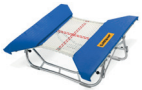

Zahlungsbedingungen: 30 Tage rein netto

Versandmöglichkeiten:

- Selbstabholung der Trampoline + Zubehör ab Wettkampf
- Gerne organisieren wir den Versand von Eurotramp zu Ihnen

Bei Interesse und Fragen wenden Sie sich bitte an: welcome@eurotramp.com